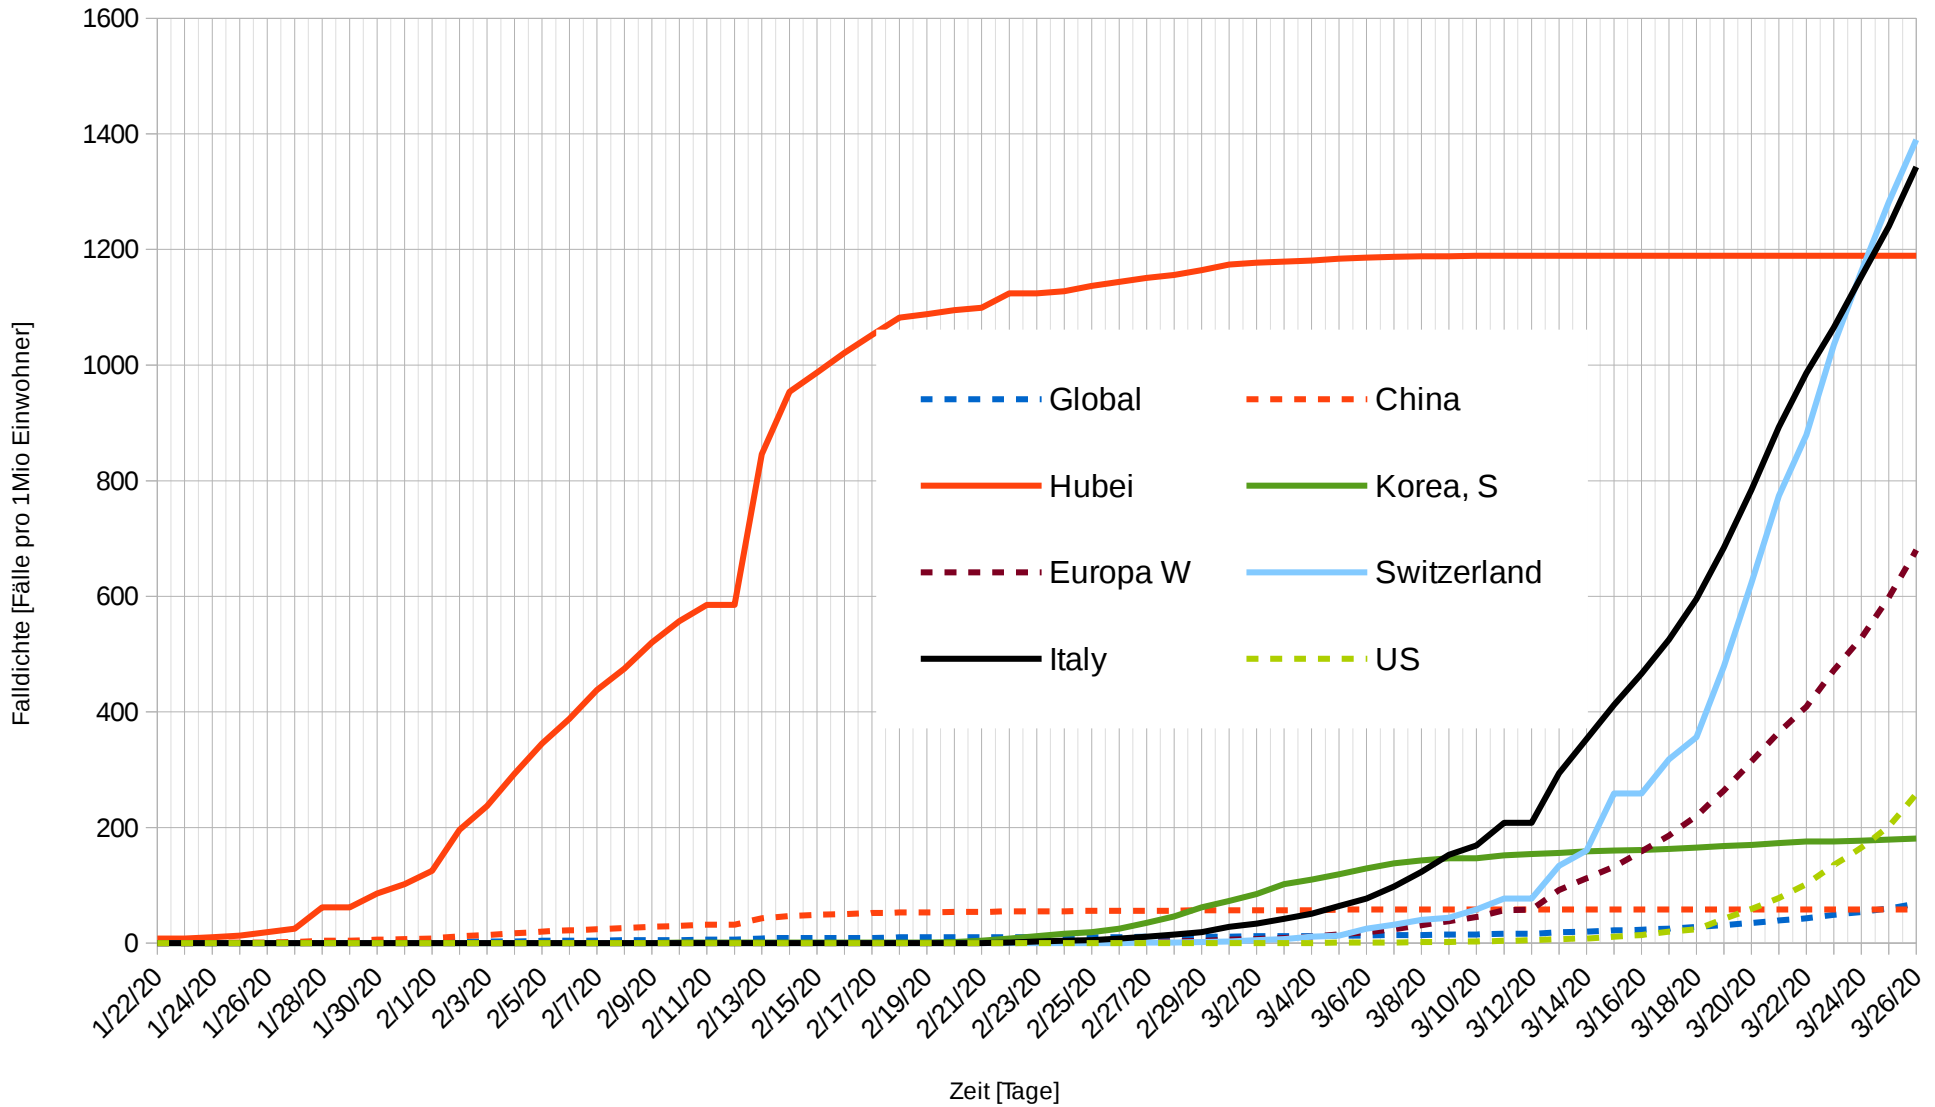

Falldichte [Fälle pro 1 Mio Einwohner]
 Übergeordnete Organisationen gestrichelt

Unter Europa W sind folgende Länder zusammengefasst: Grossbritannien, Italien, Frankreich, Österreich, Spanien, Deutschland und Schweiz

Quelle: Coronavirus COVID-19 Global Cases by Johns Hopkins CSSE

Prologon AG, 27.3.2020, 03:21