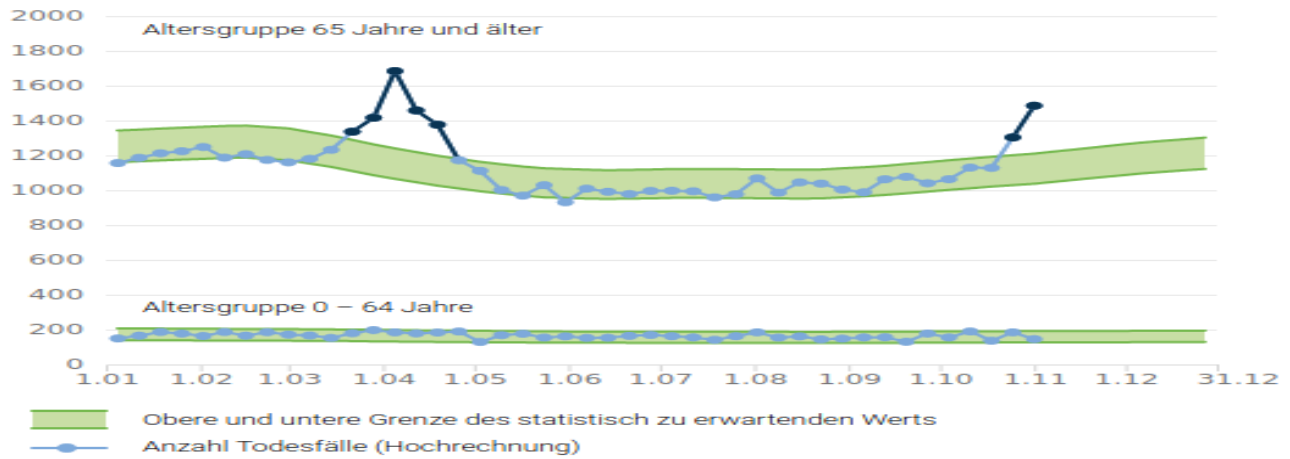

Wöchentliche Todesfälle 2020

Anzahl Todesfälle pro Kalenderwoche

Die Anzahl Todesfälle wird anhand der bis zum Vortag gemeldeten Fälle für die aktuelle Periode hochgerechnet, unter Berücksichtigung der zeitlichen Verzögerung für die Erstattung einer Meldung. Die Daten ab September sind teilweise unvollständig, es werden noch Nachmeldungen erwartet.

Quelle: BFS – Todesursachenstatistik
Stand der Datenbank: 10.11.2020

© BFS 2020

Wöchentliche Todesfälle 2017

Anzahl Todesfälle pro Kalenderwoche

Stand der Datenbank: 13.02.2018

Quelle: BFS – Todesursachenstatistik