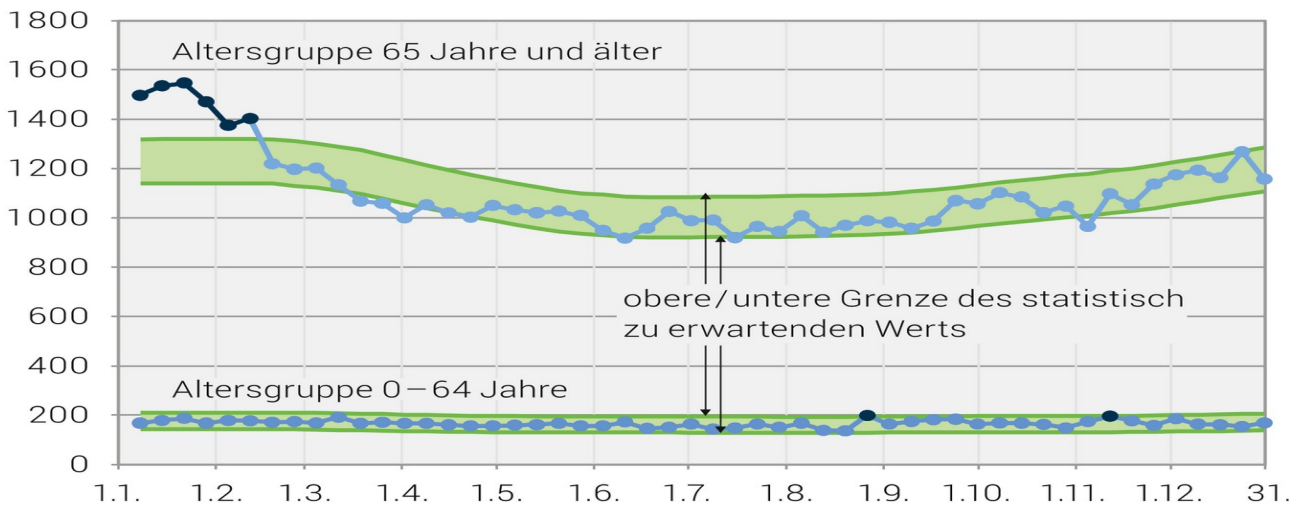

Wöchentliche Todesfälle 2020

Anzahl Todesfälle pro Kalenderwoche

Die Anzahl Todesfälle wird anhand der bis zum Vortag gemeldeten Fälle für die aktuelle Periode hochgerechnet, unter Berücksichtigung der zeitlichen Verzögerung für die Erstattung einer Meldung. Die Daten ab September sind teilweise unvollständig, es werden noch Nachmeldungen erwartet.

Quelle: BFS – Todesursachenstatistik
Stand der Datenbank: 10.11.2020

© BFS 2020

Wöchentliche Todesfälle 2017

Anzahl Todesfälle pro Kalenderwoche

Stand der Datenbank: 13.02.2018

Quelle: BFS – Todesursachenstatistik