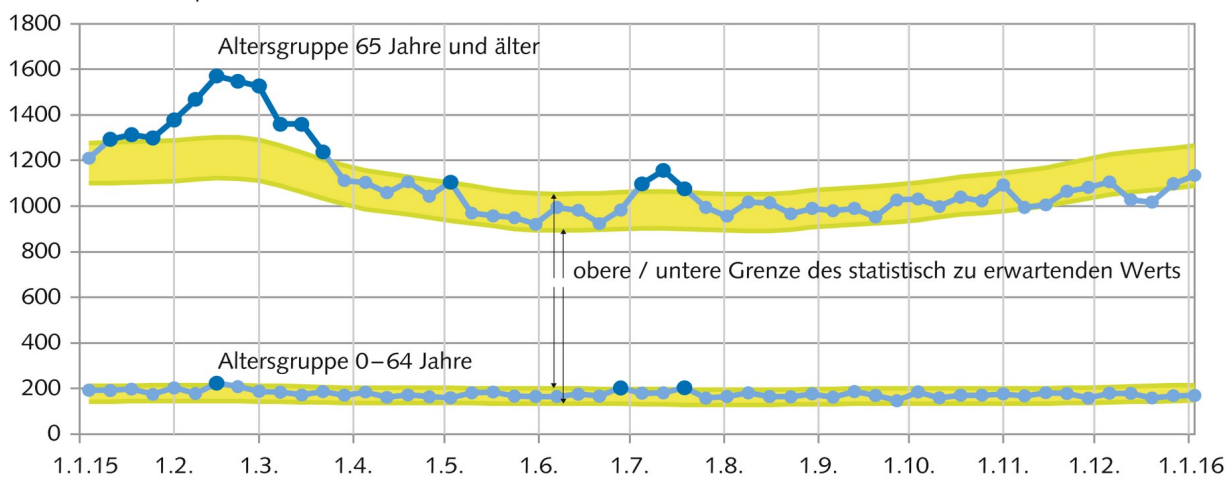

Erfassung der Todesfälle im Jahr 2015

Anzahl Todesfälle pro Kalenderwoche

Quelle: BFS – Todesursachenstatistik. Stand der Datenbank: 23.02.2016

© BFS, Neuchâtel 2016