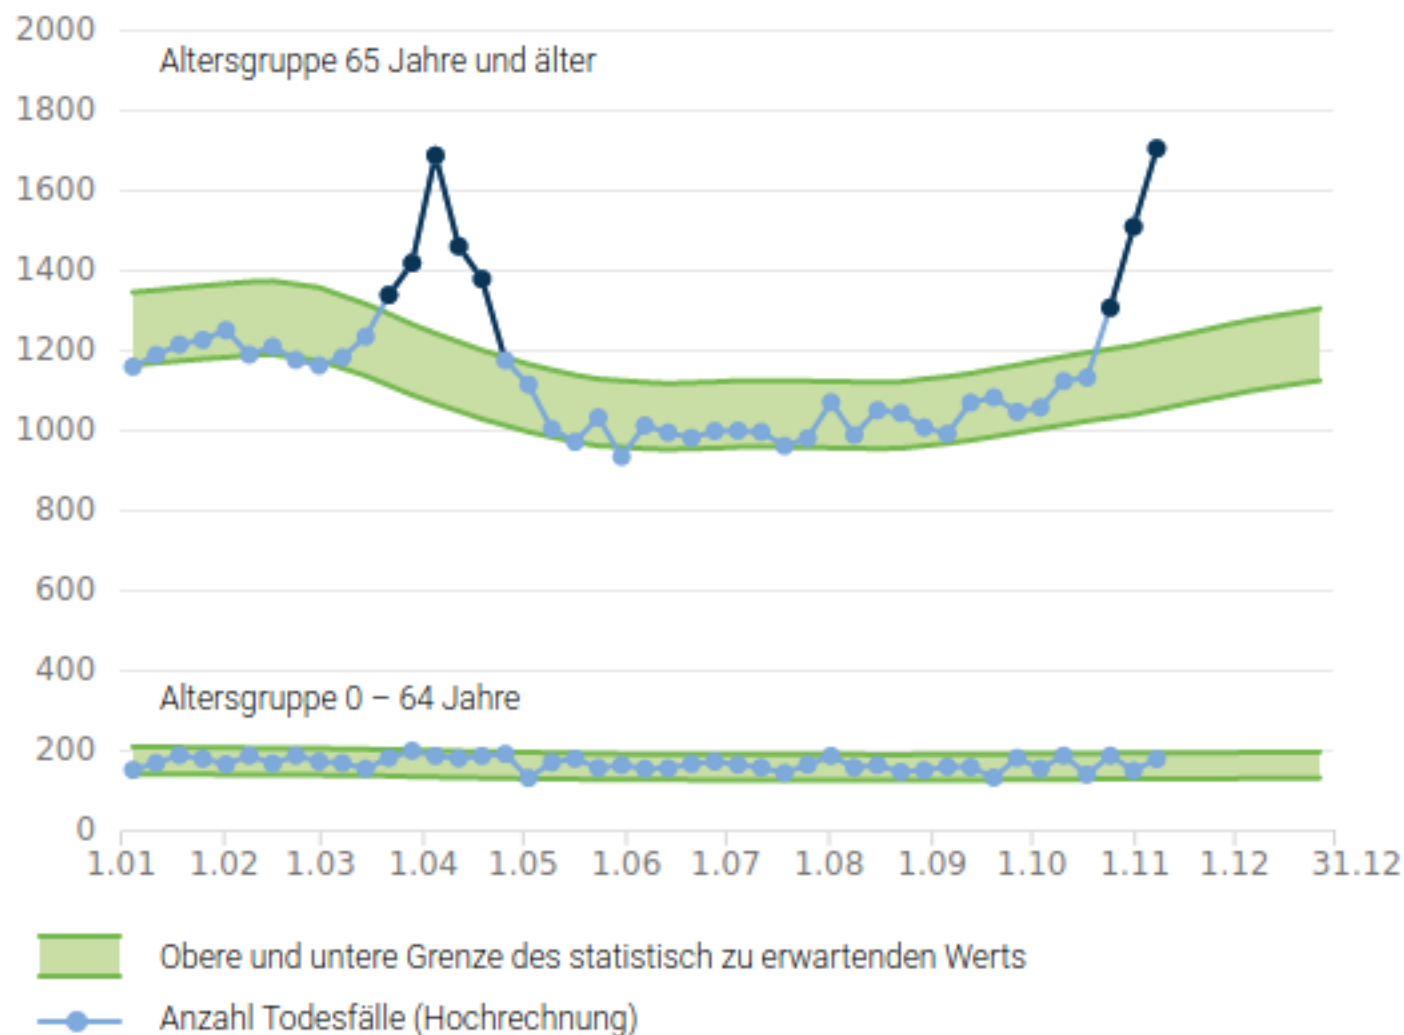

Wöchentliche Todesfälle, 2020

Wöchentliche Todesfälle 2020

Anzahl Todesfälle pro Kalenderwoche

Die Anzahl Todesfälle wird anhand der bis zum Vortag gemeldeten Fälle für die aktuelle Periode hochgerechnet, unter Berücksichtigung der zeitlichen Verzögerung für die Erstattung einer Meldung. Die Daten ab September sind teilweise unvollständig, es werden noch Nachmeldungen erwartet.