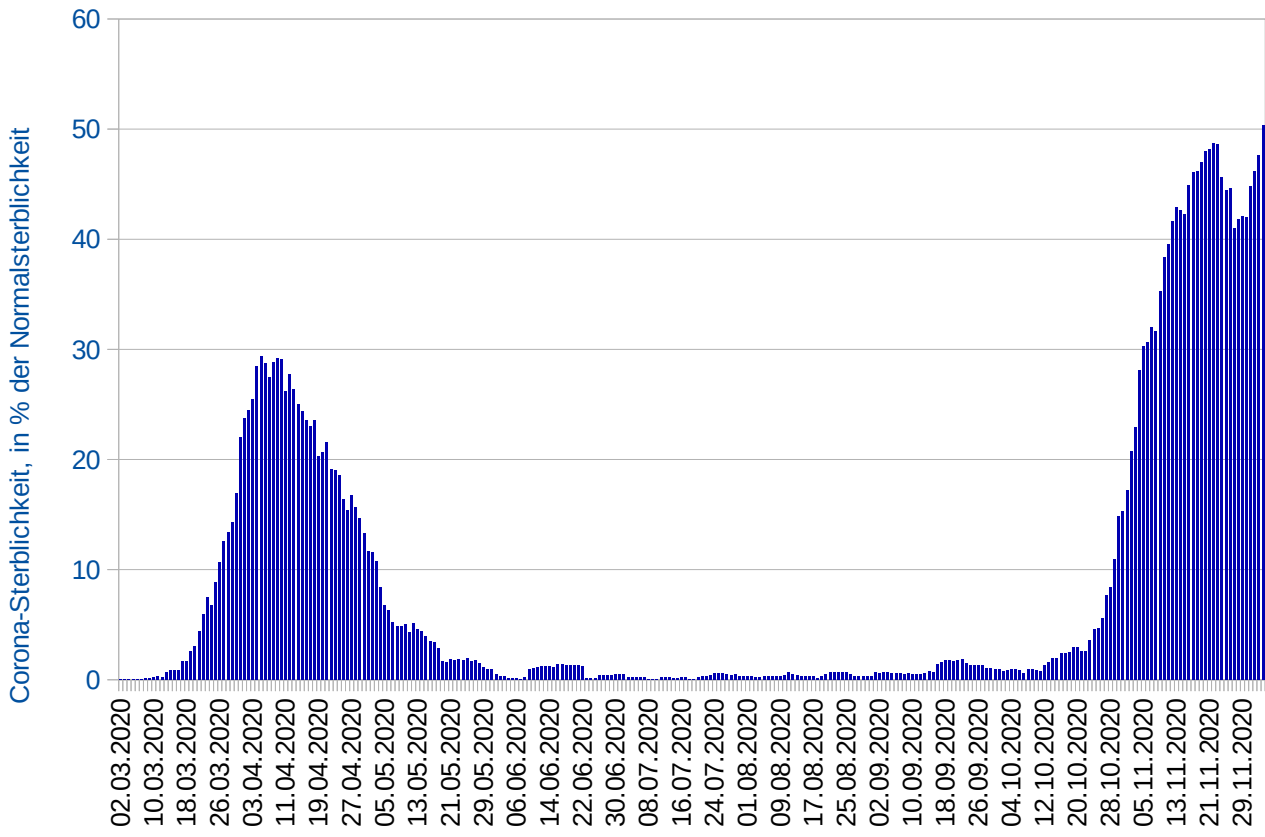

2 Wochen Zuwachs/ Abnahmerate (BAG-Ziel: -50%)

0 -9.75%

Wochenzuwachsrate

22.79 0%