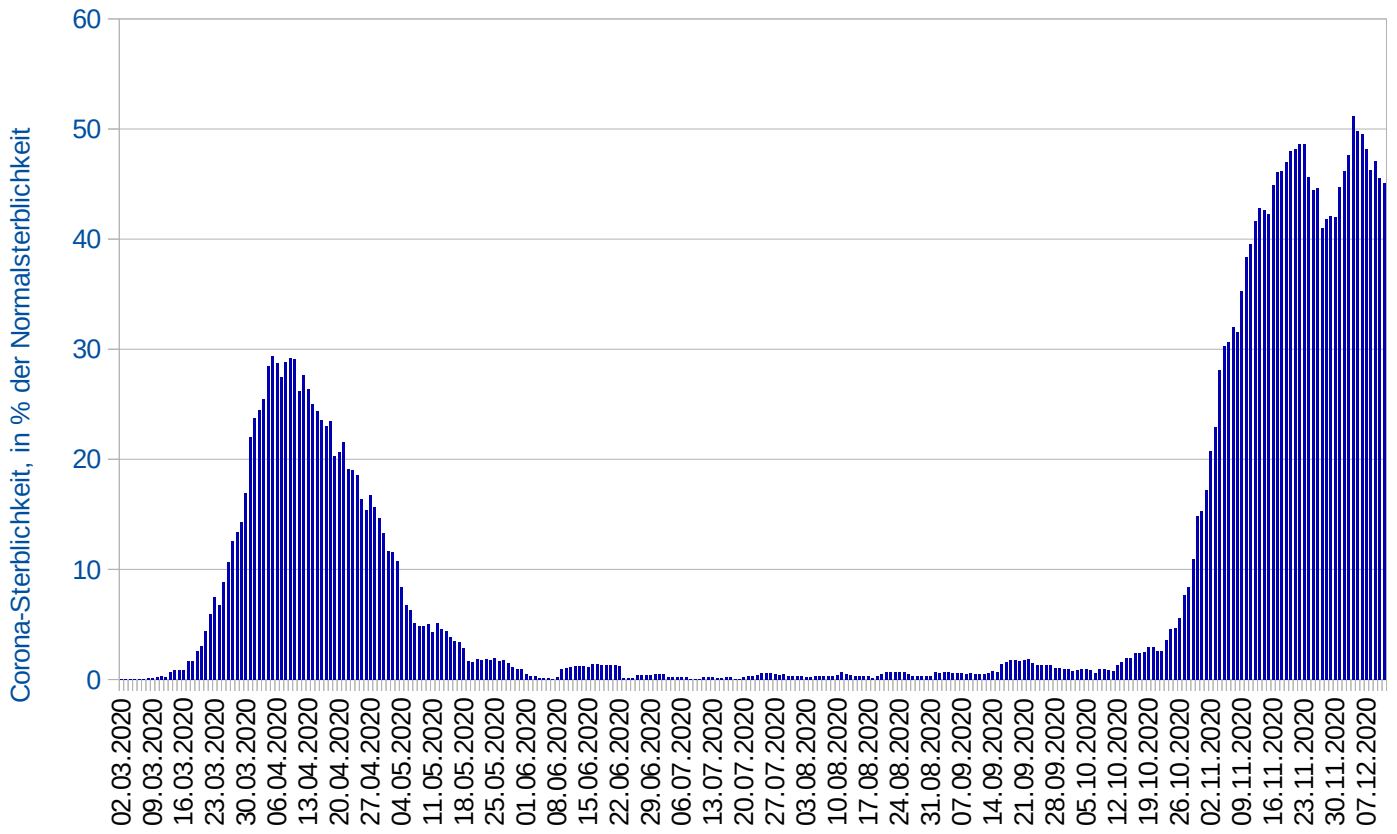

2 Wochen Zuwachs/ Abnahmerate (BAG-Ziel: -50%)

25.44

0%

Wochenzuwachsrate

0 -11.77%