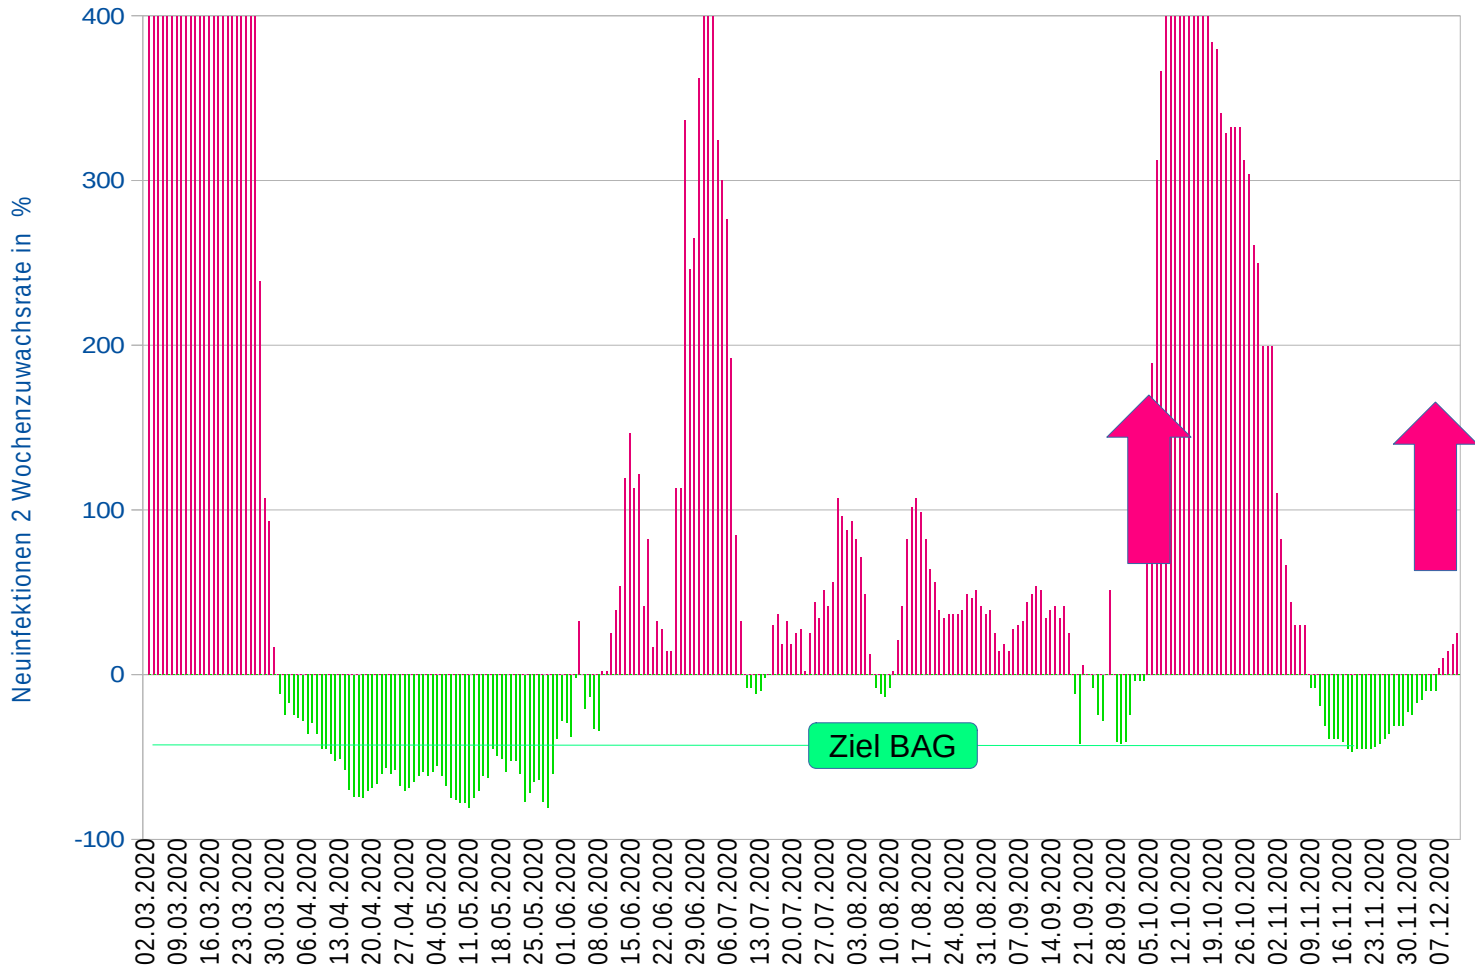

2 Wochen Zuwachs/ Abnahmerate (BAG-Ziel: -50%)

25.44

0%

Wochenzuwachsrate

0 -11.77%