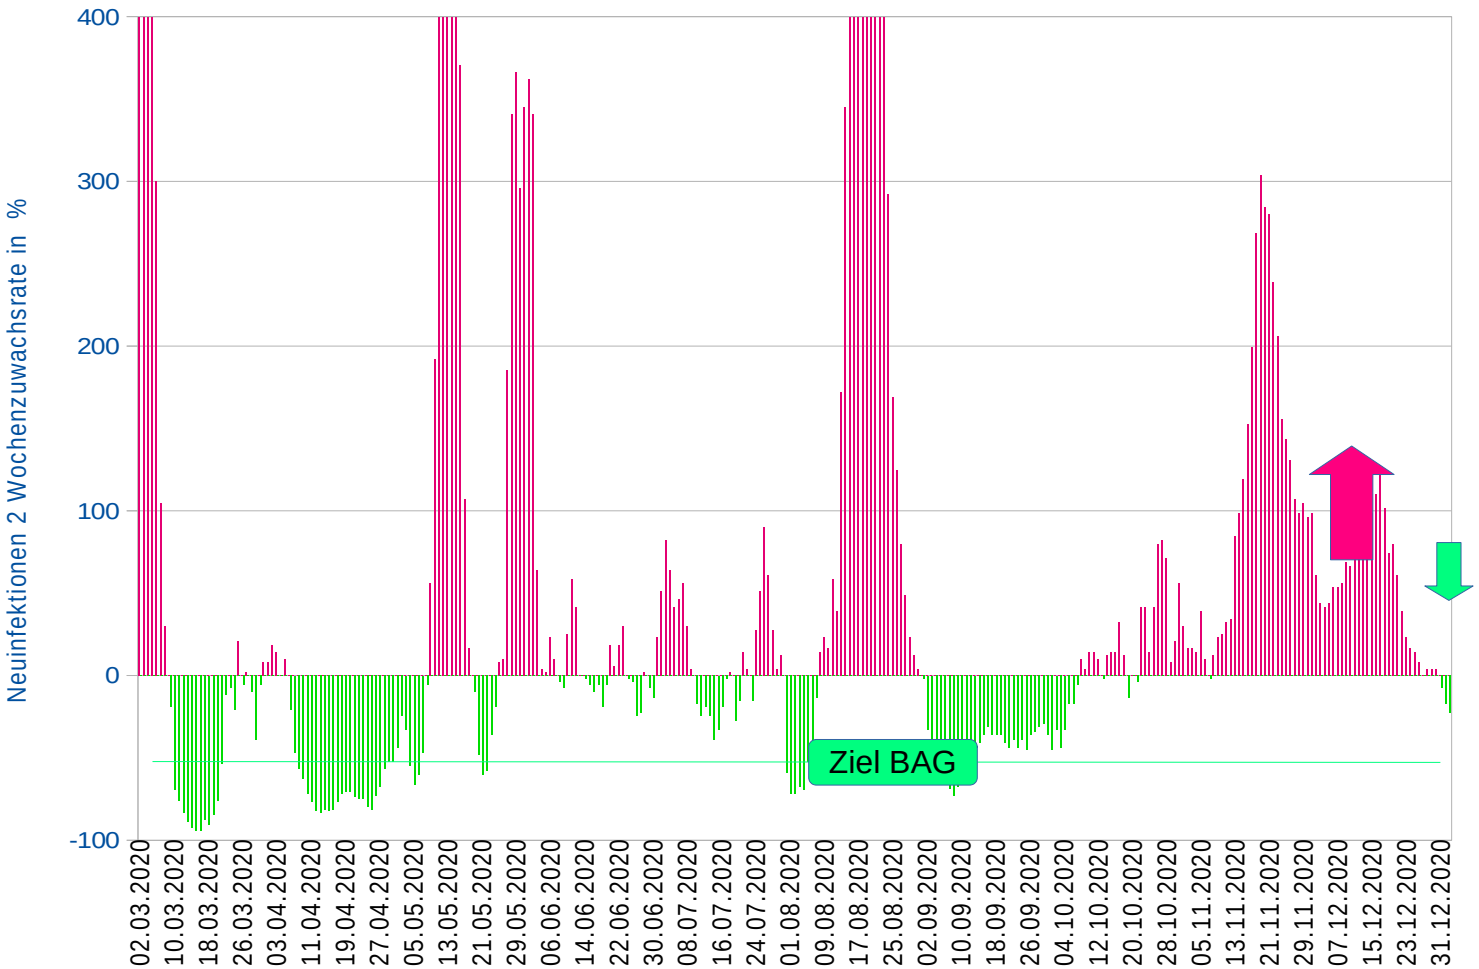

2 Wochen Zuwachs/ Abnahmerate (BAG-Ziel: -50%)

0 -22.56%

Wochenzuwachsrate

14.47 0%