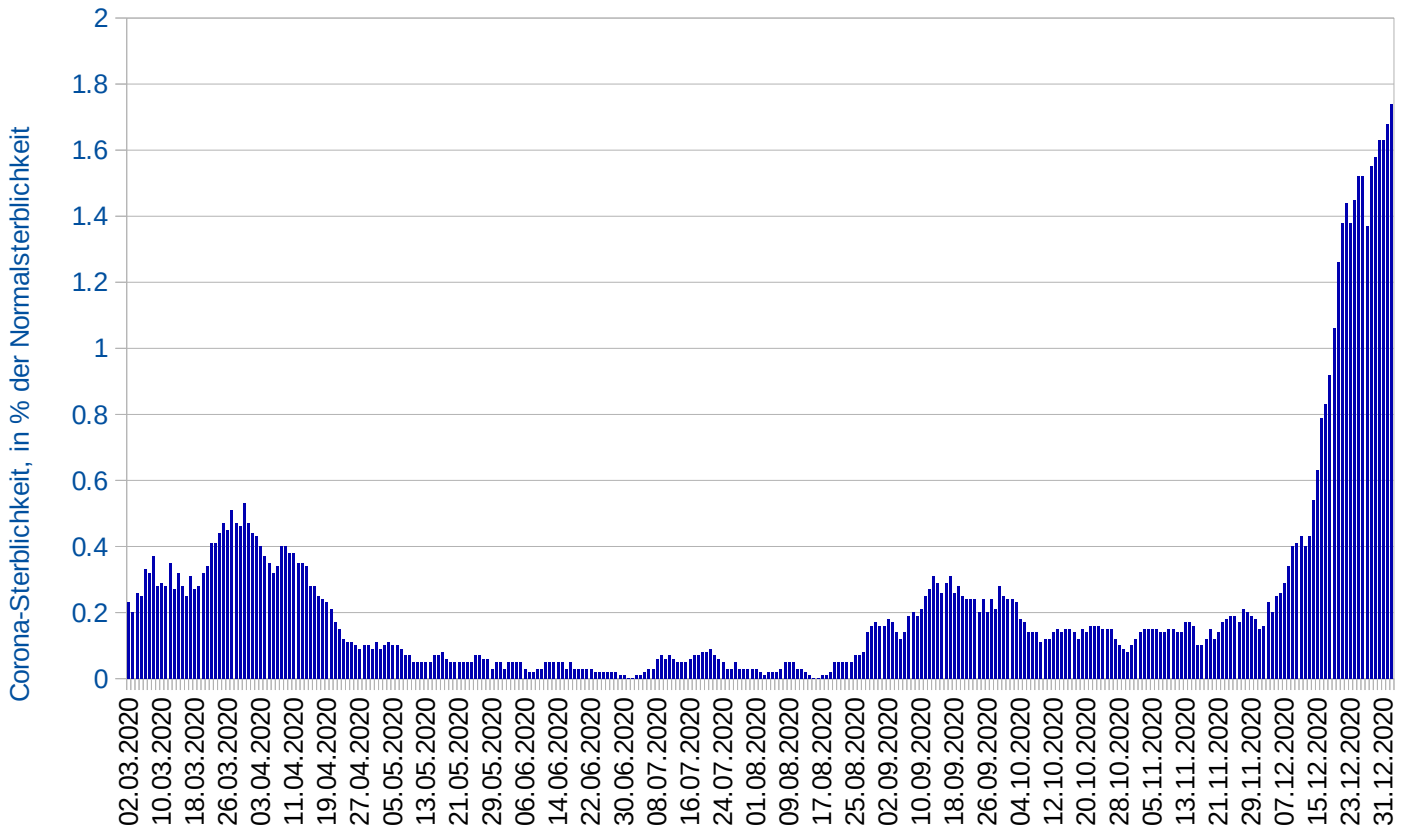

2 Wochen Zuwachs/ Abnahmerate (BAG-Ziel: -50%)

0 -22.56%

Wochenzuwachsrate

14.47 0%