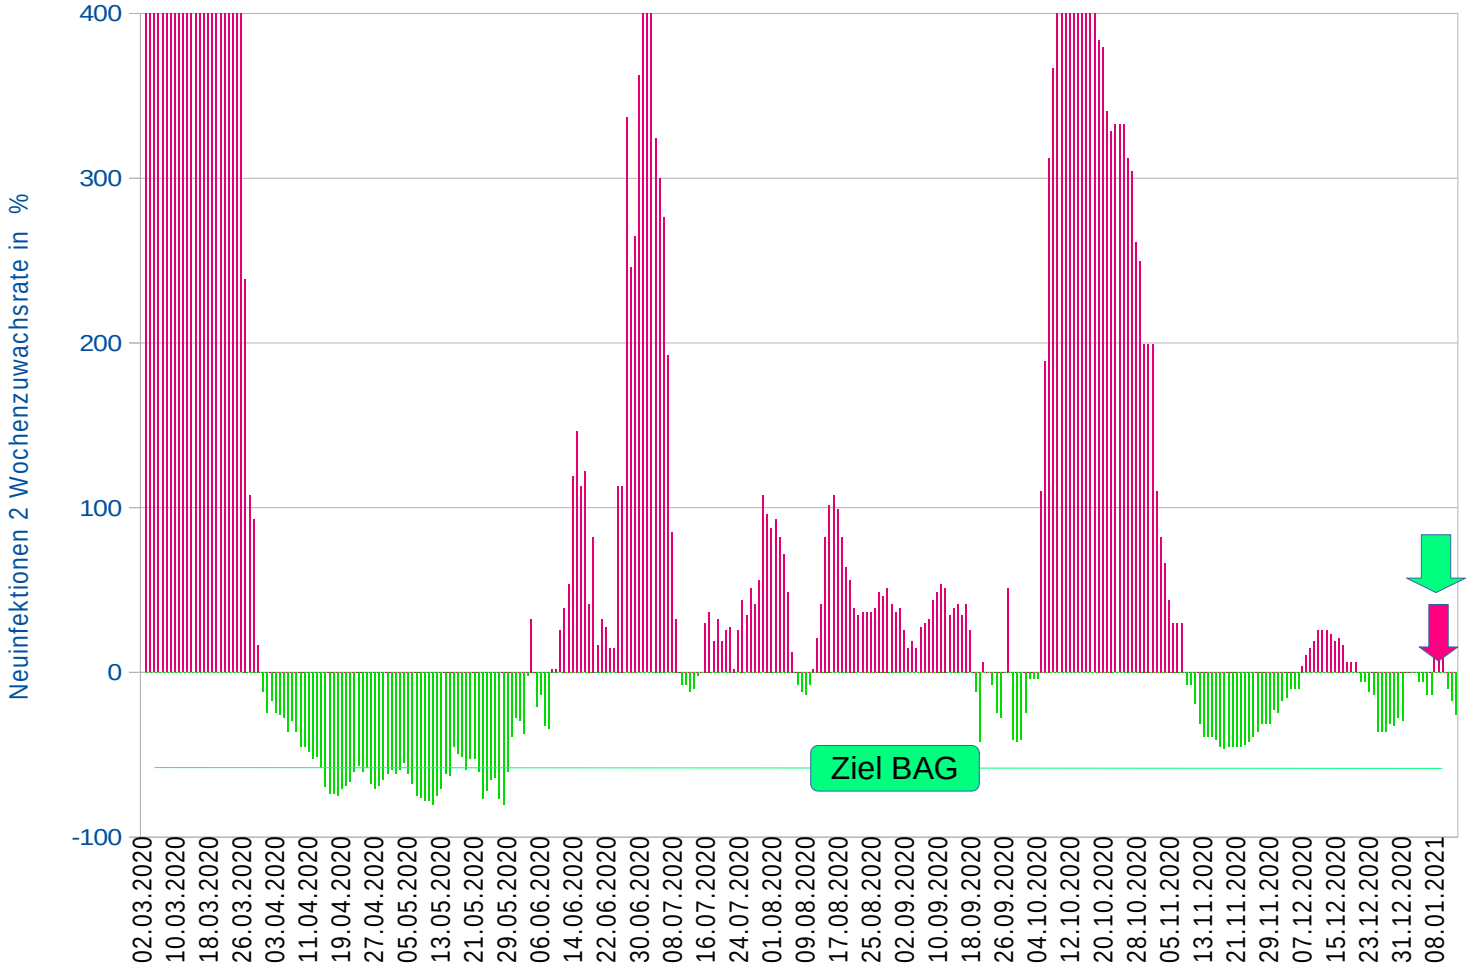

2 Wochen Zuwachs/ Abnahmerate (BAG-Ziel: -50%)

0 -26.04%

Wochenzuwachsrate

0 -18.64%