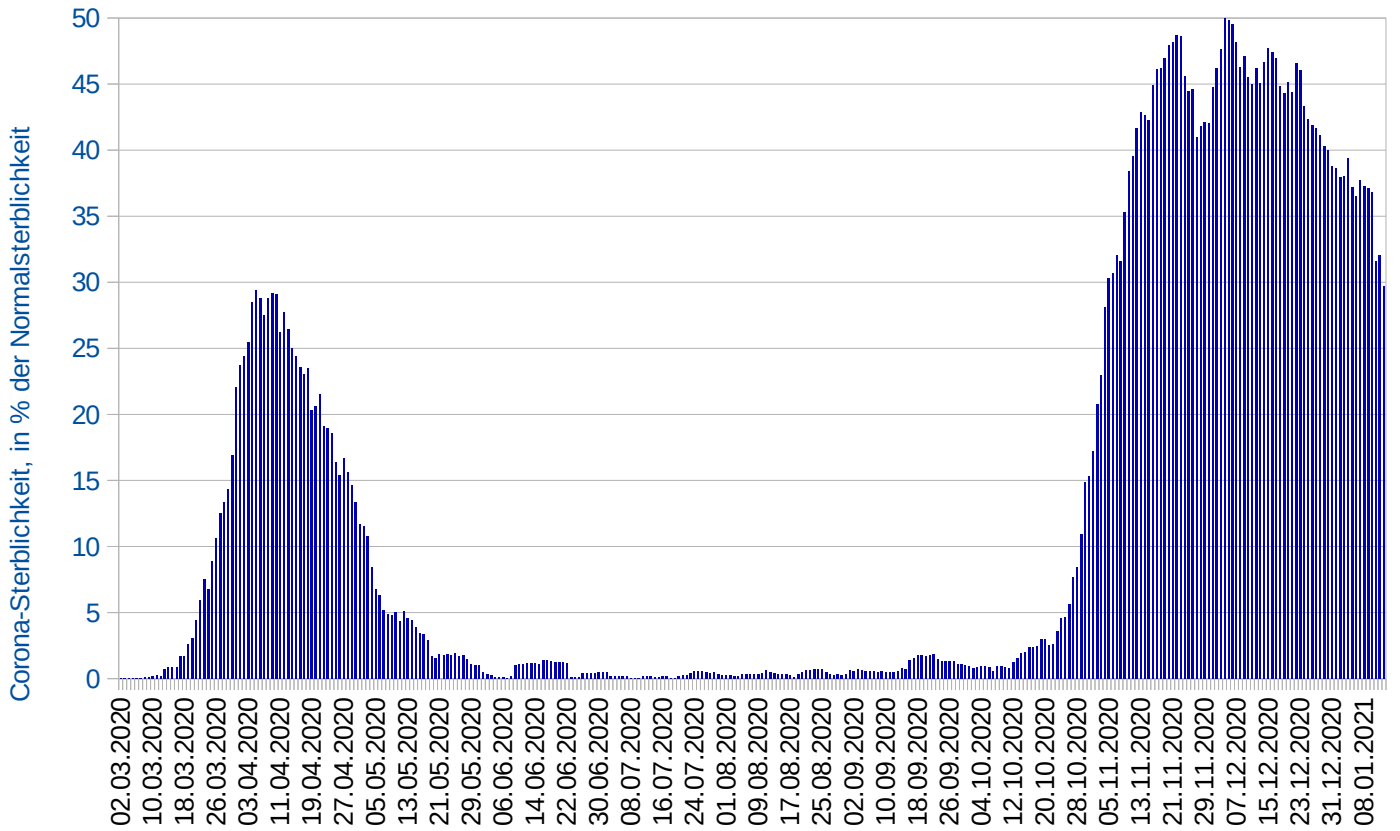

2 Wochen Zuwachs/ Abnahmerate (BAG-Ziel: -50%)

0 -26.04%

Wochenzuwachsrate

0 -18.64%