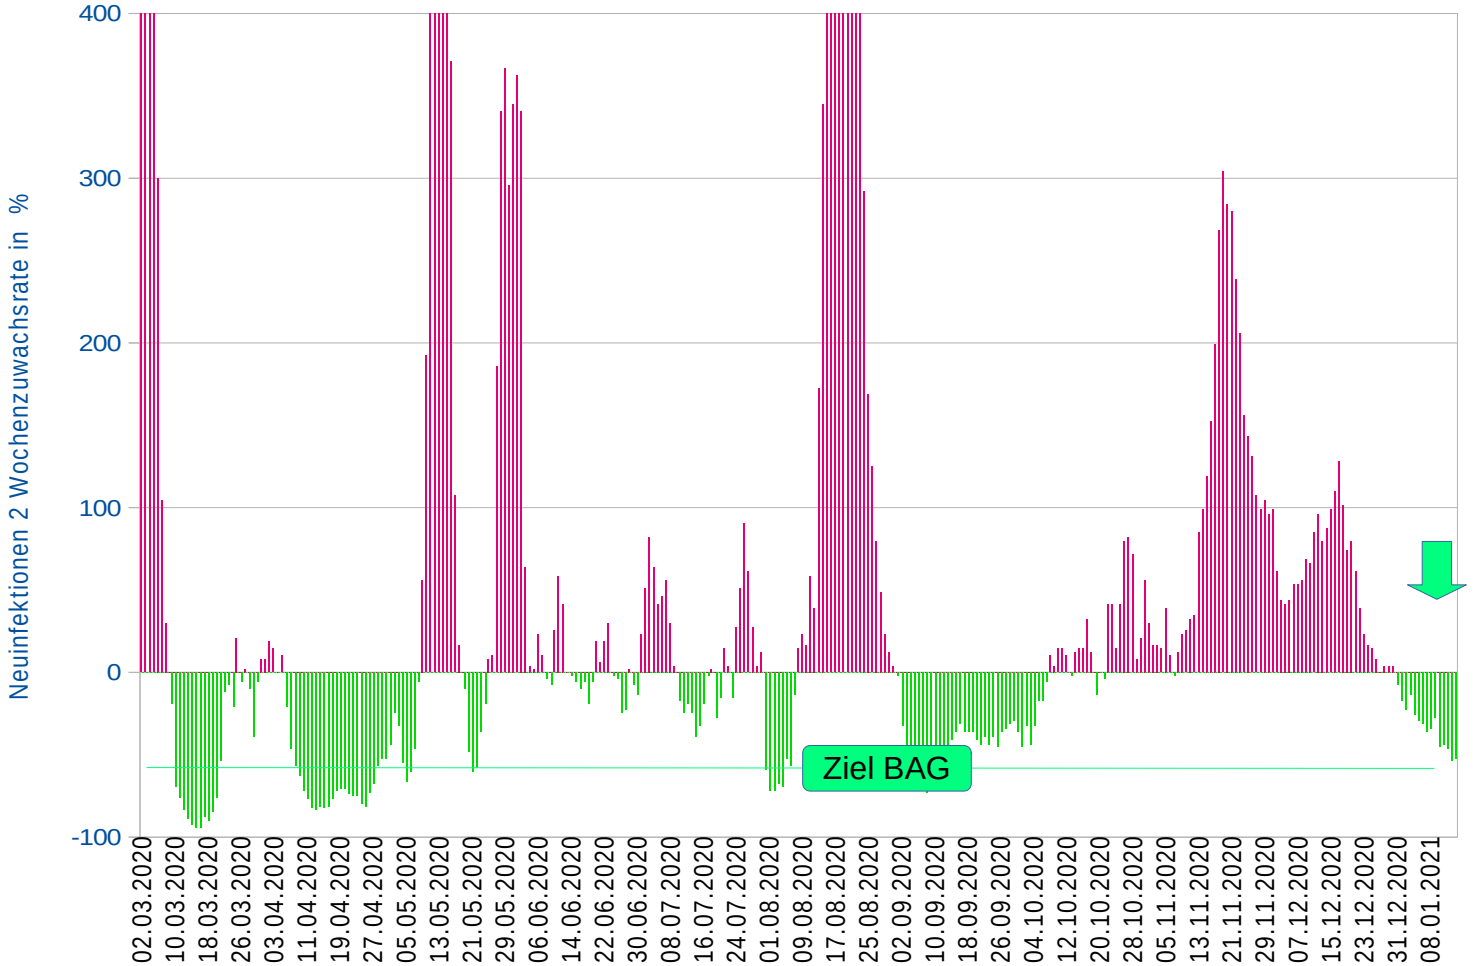

2 Wochen Zuwachs/ Abnahmerate (BAG-Ziel: -50%)

0 -52.39%

Wochenzuwachsrate

0 -16.76%