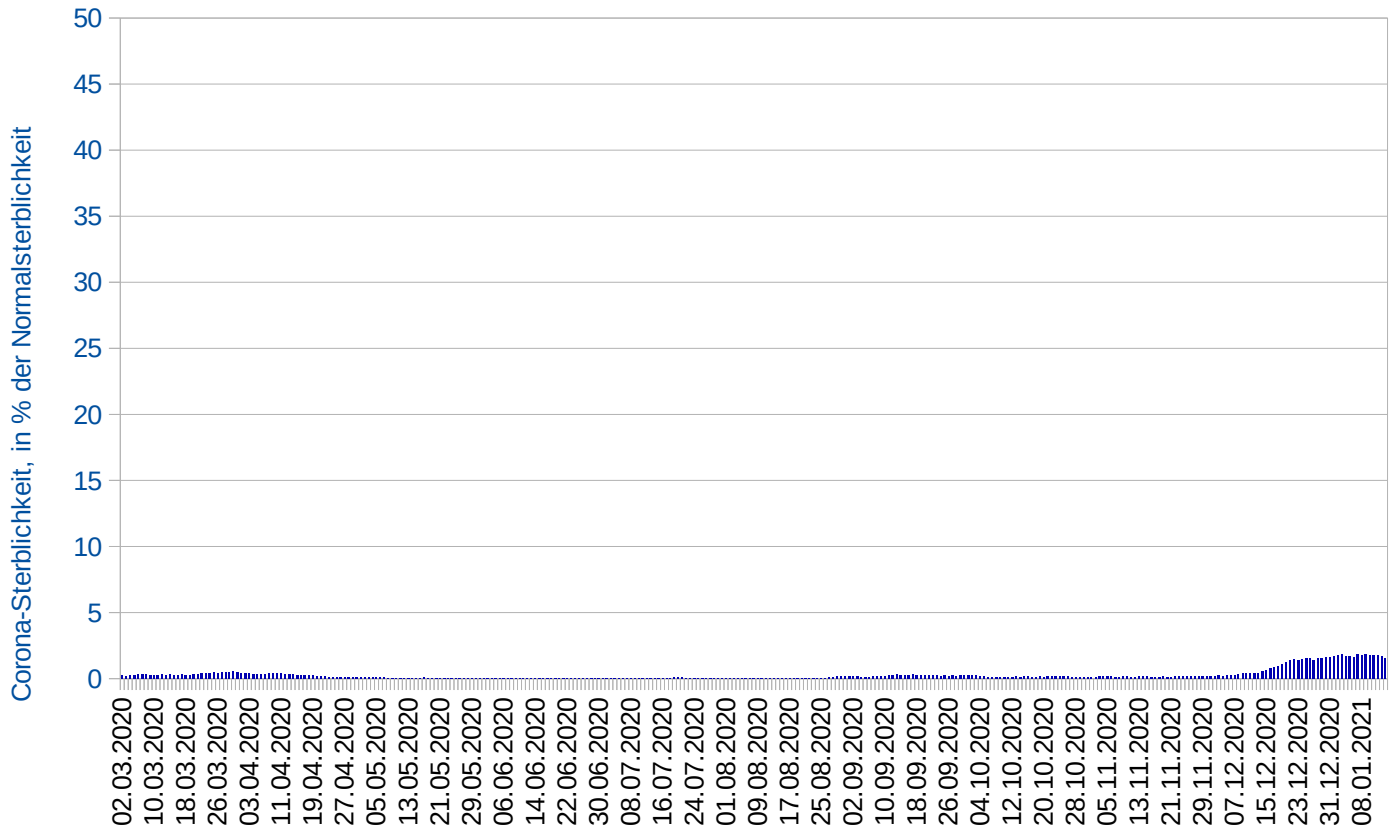

2 Wochen Zuwachs/ Abnahmerate (BAG-Ziel: -50%)

0 -52.39%

Wochenzuwachsrate

0 -16.76%