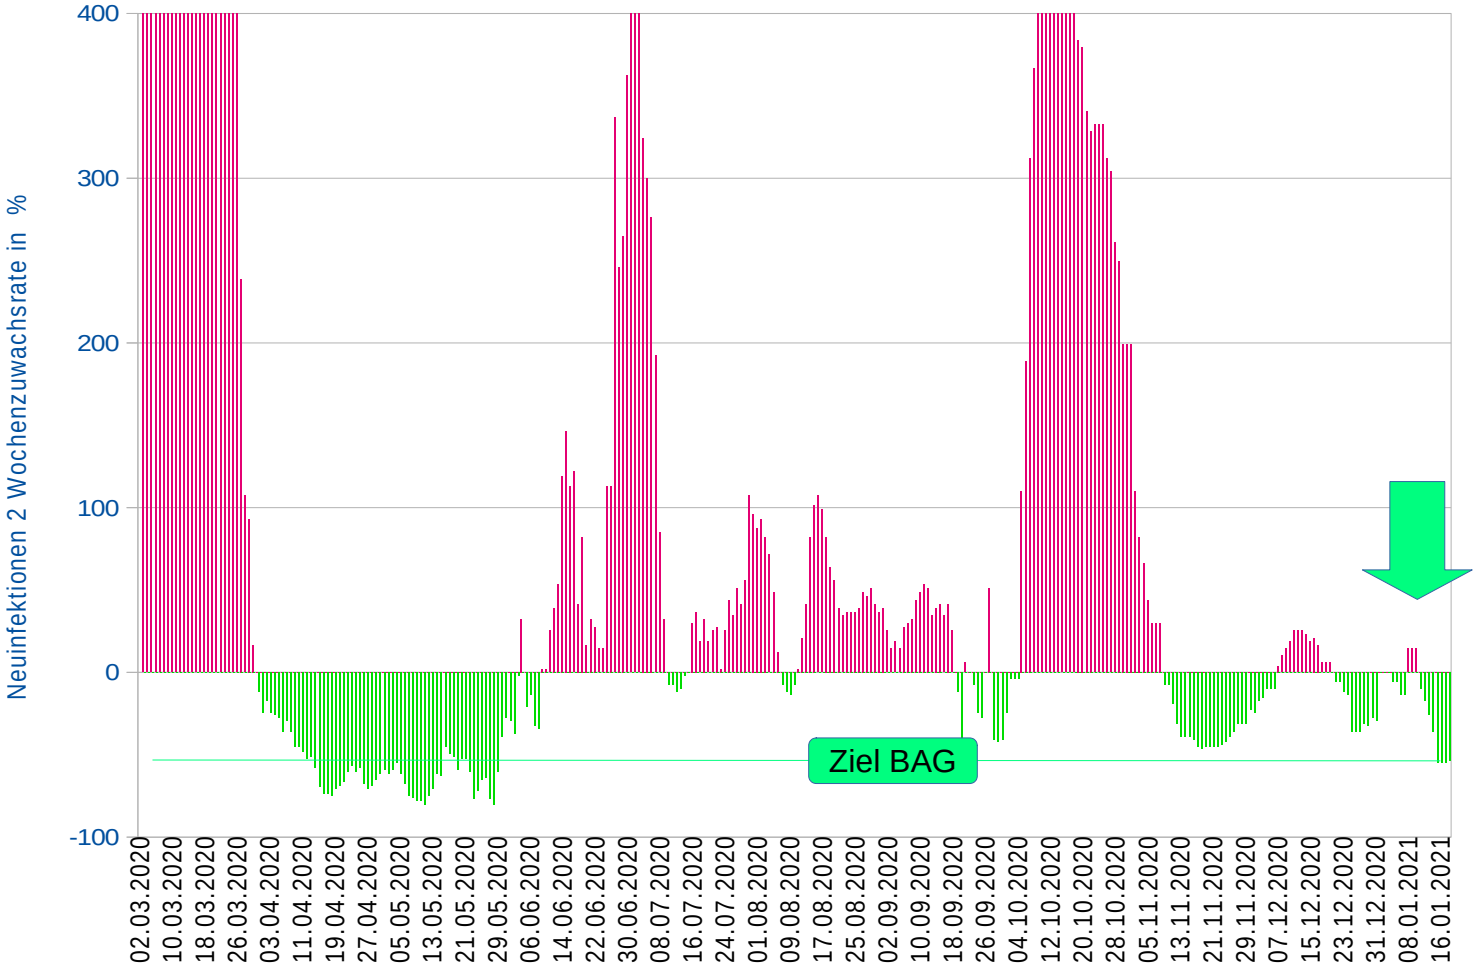

2 Wochen Zuwachs/ Abnahmerate (BAG-Ziel: -50%)

0 -53.76%

Wochenzuwachsrate

0 -1.58%