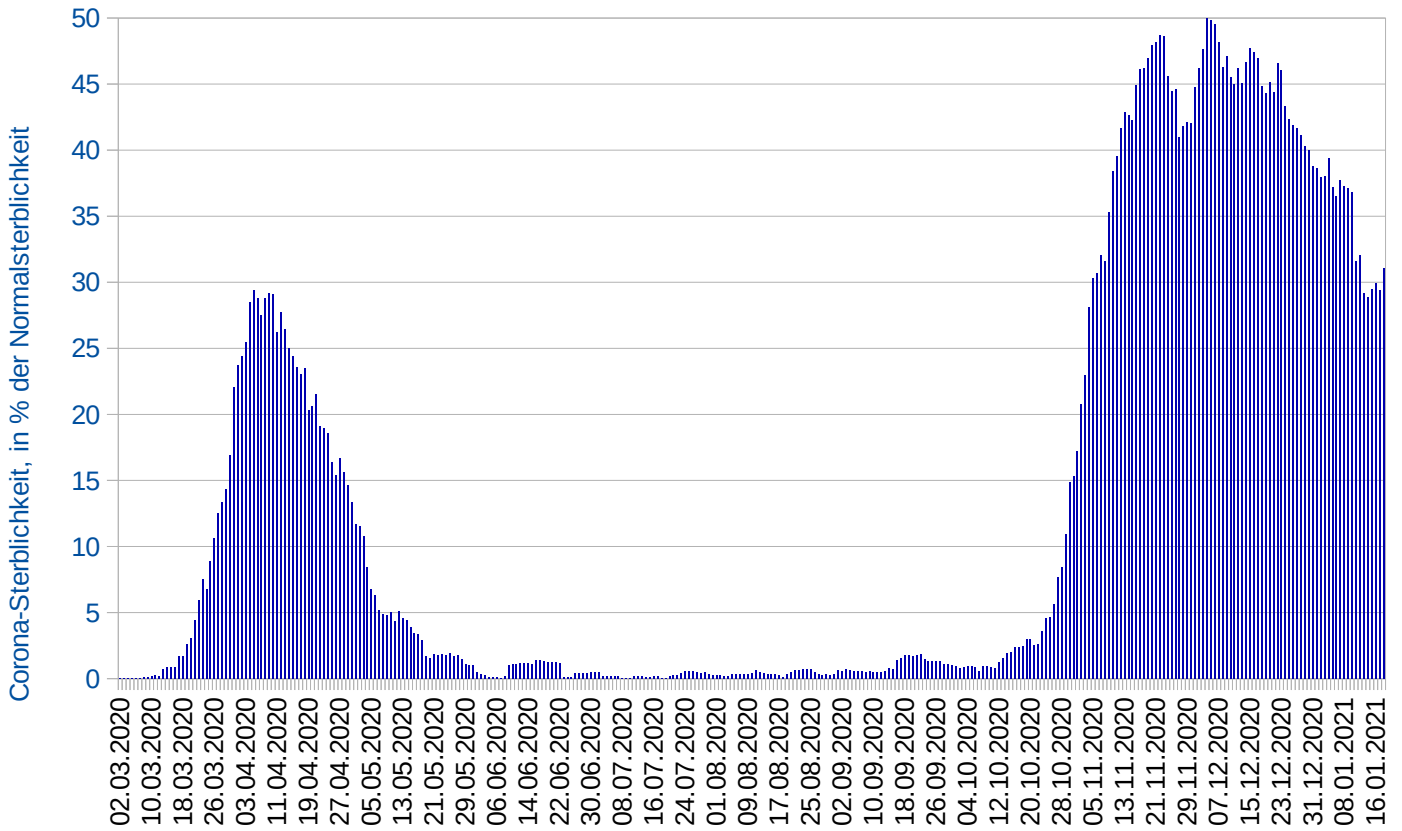

2 Wochen Zuwachs/ Abnahmerate (BAG-Ziel: -50%)

0 -53.76%

Wochenzuwachsrate

0 -1.58%