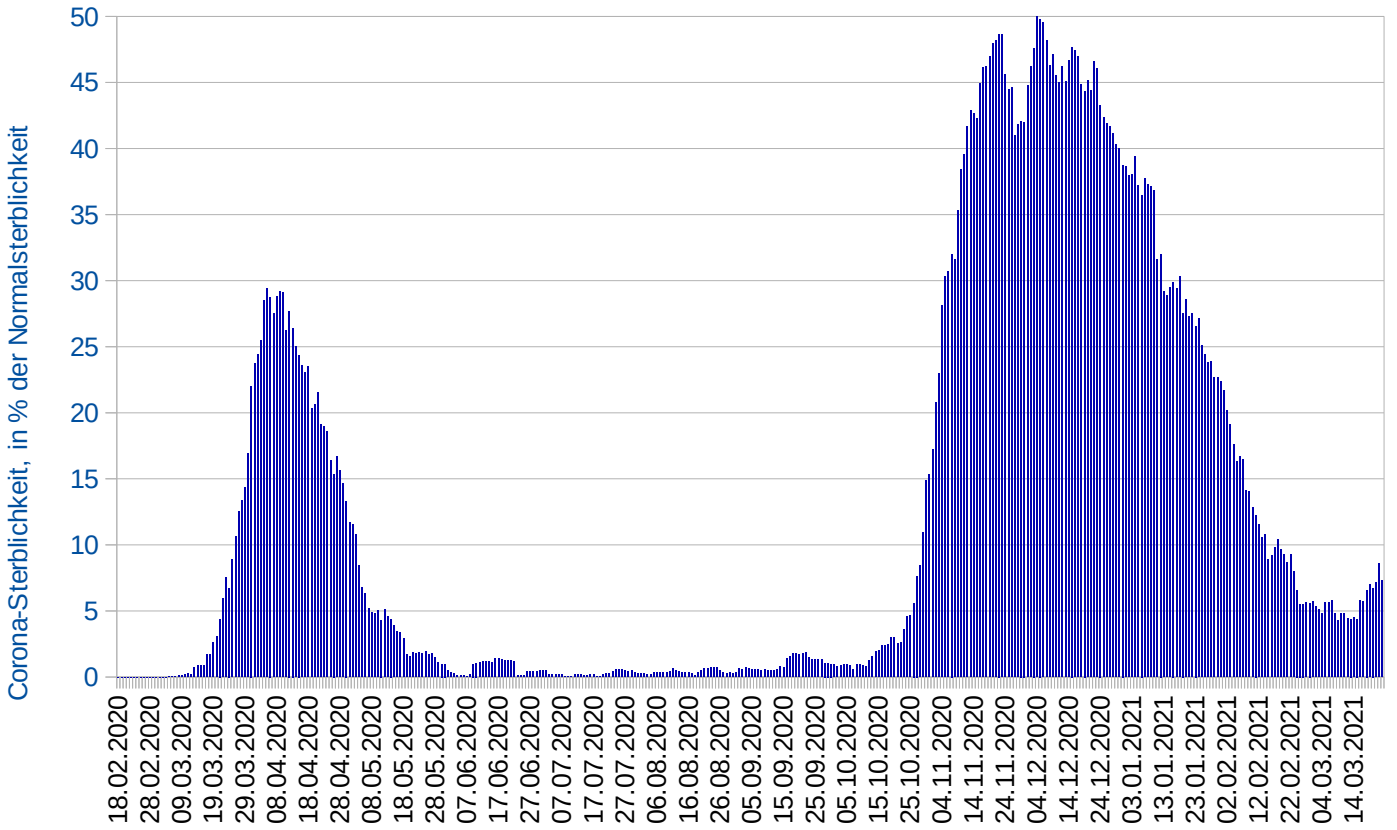

2 Wochen Zuwachs/ Abnahmerate (BAG-Ziel: -50%)

51.29 %

Wochenzuwachsrate

25.65 %