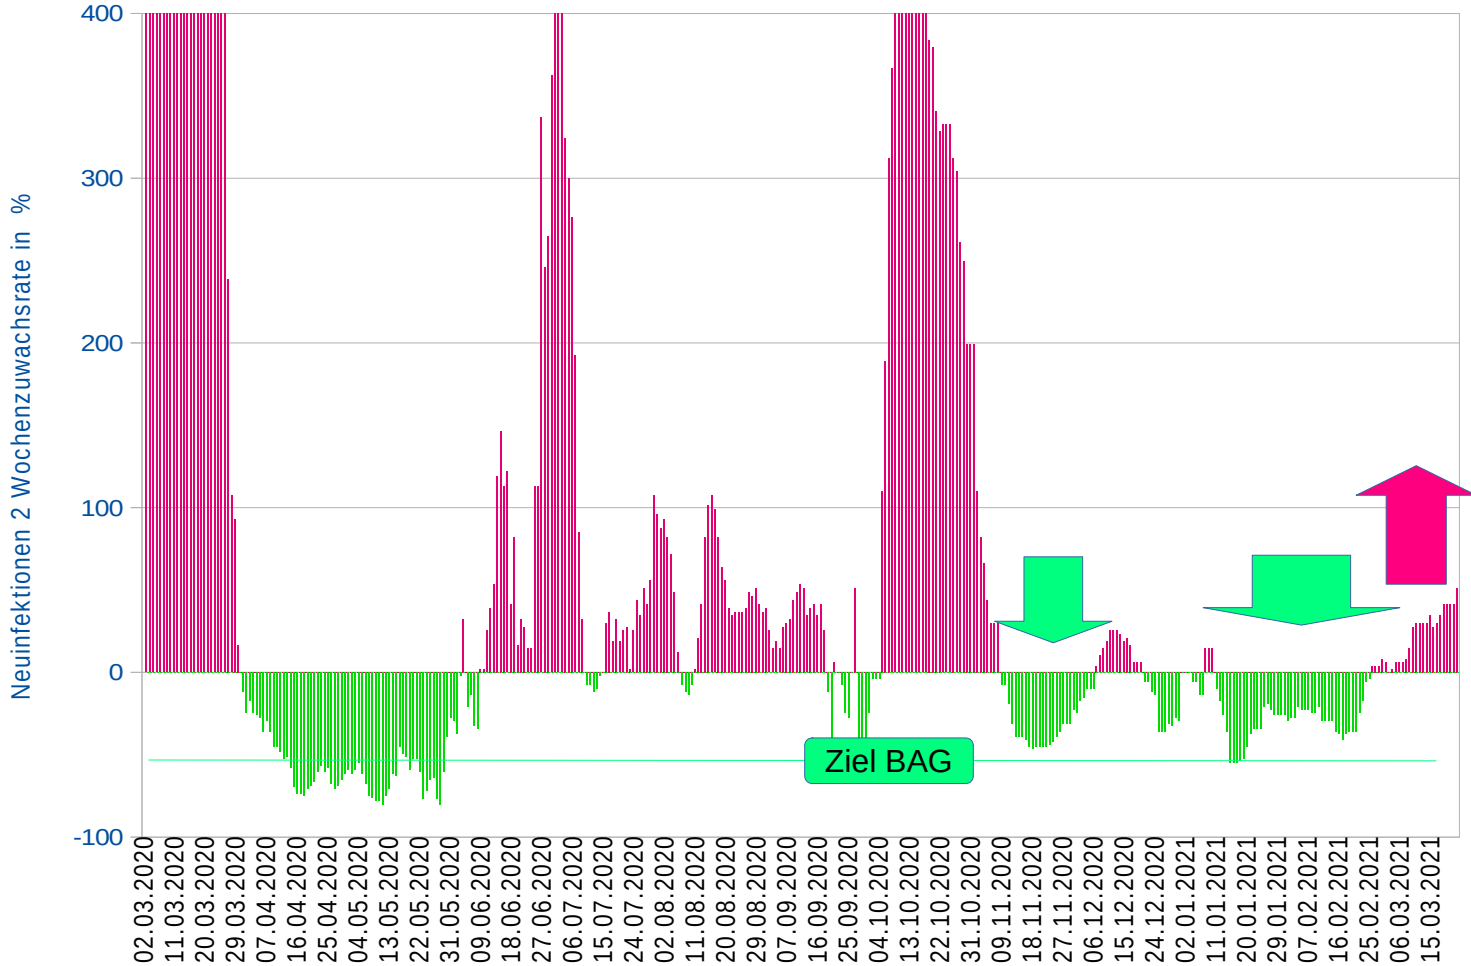

2 Wochen Zuwachs/ Abnahmerate (BAG-Ziel: -50%)

51.29 %

Wochenzuwachsrate

25.65 %