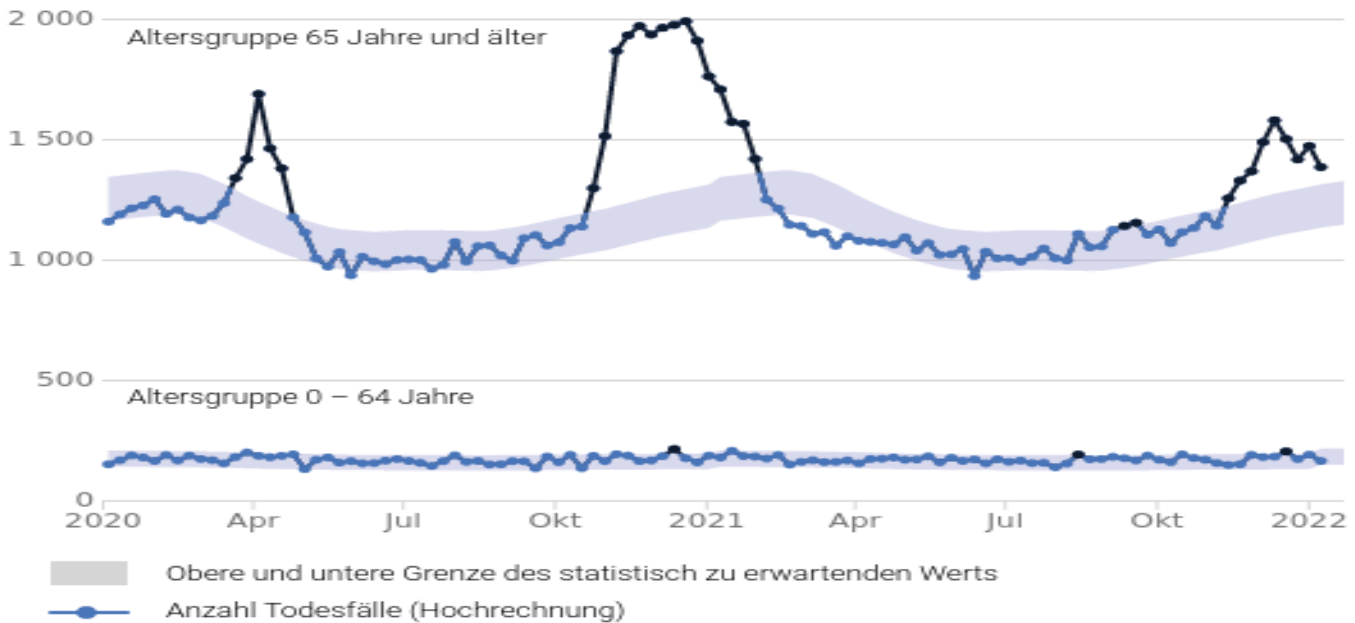

Wöchentliche Todesfälle, 2020 – 2022

Anzahl Todesfälle pro Kalenderwoche

Die Anzahl Todesfälle wird anhand der bis zum Vortag gemeldeten Fälle für die aktuelle Periode hochgerechnet, unter Berücksichtigung der zeitlichen Verzögerung für die Erstattung einer Meldung.

Die Daten der letzten drei Wochen sind teilweise unvollständig, es werden noch Nachmeldungen erwartet.

Wöchentliche Todesfälle bis und mit Woche 1
Stand der Datenbank: 18.01.2022 (Woche 3)