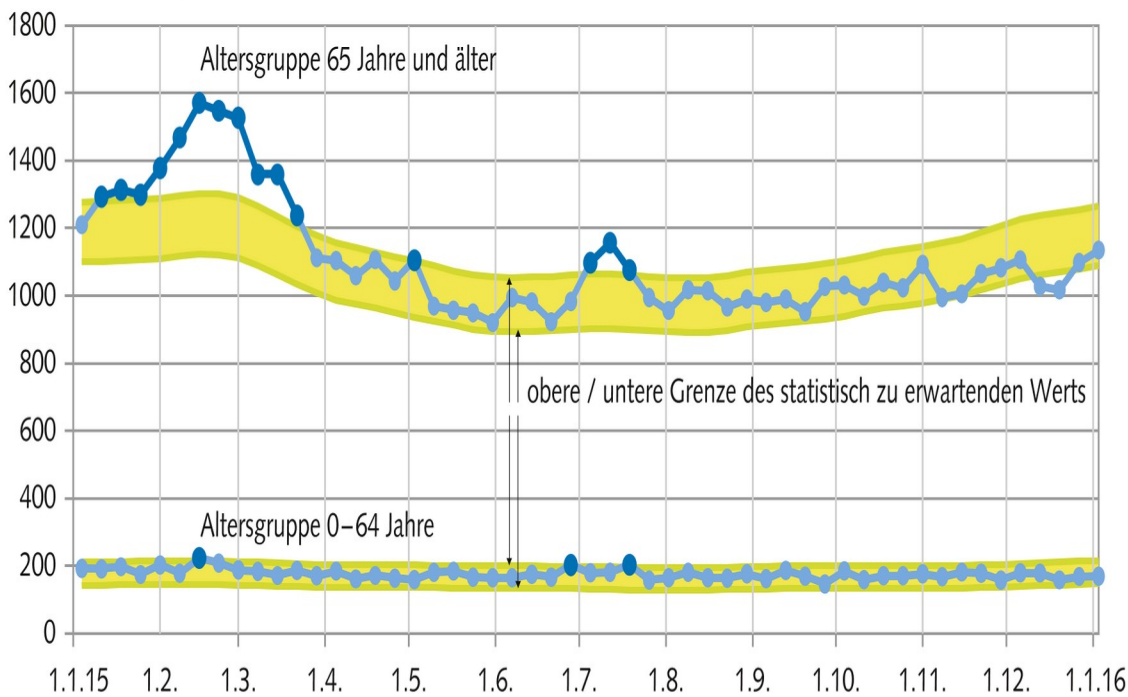

Anzahl Todesfälle pro Kalenderwoche

Die Anzahl Todesfälle wird anhand der bis zum Vortag gemeldeten Fälle für die aktuelle Periode hochgerechnet, unter Berücksichtigung der zeitlichen Verzögerung für die Erstattung einer Meldung.
 Die Daten der letzten drei Wochen sind teilweise unvollständig, es werden noch Nachmeldungen erwartet.

Wöchentliche Todesfälle bis und mit Woche 8
 Stand der Datenbank: 08.03.2022 (Woche 10)

Quelle: BFS – Todesursachenstatistik

© BFS 2022

Erfassung der Todesfälle im Jahr 2015

Anzahl Todesfälle pro Kalenderwoche