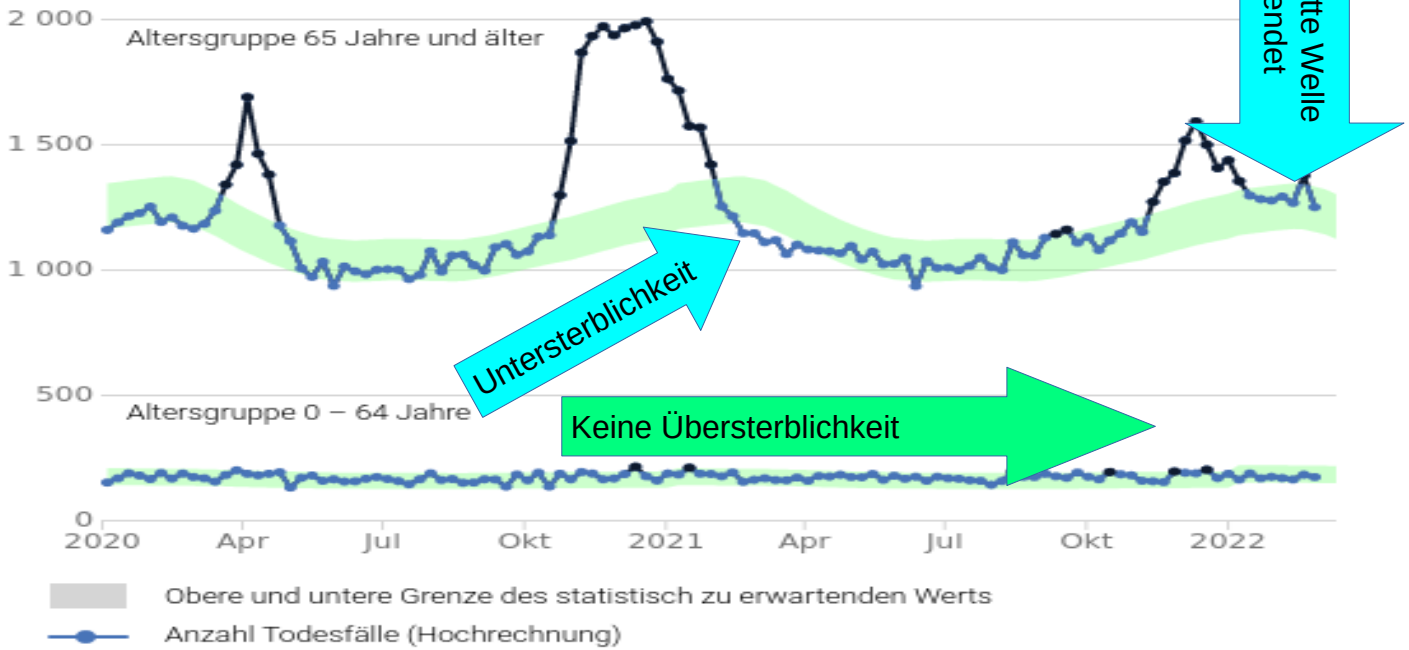

Anzahl Todesfälle pro Kalenderwoche

Die Anzahl Todesfälle wird anhand der bis zum Vortag gemeldeten Fälle für die aktuelle Periode hochgerechnet, unter Berücksichtigung der zeitlichen Verzögerung für die Erstattung einer Meldung.
 Die Daten der letzten drei Wochen sind teilweise unvollständig, es werden noch Nachmeldungen erwartet.

Wöchentliche Todesfälle bis und mit Woche 8
 Stand der Datenbank: 08.03.2022 (Woche 10)

Quelle: BFS – Todesursachenstatistik

© BFS 2022

Erfassung der Todesfälle im Jahr 2015

Anzahl Todesfälle pro Kalenderwoche